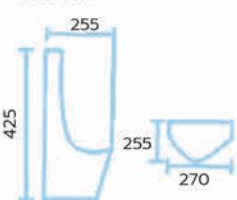

สุขภัณฑ์โถปัสสาวะแบบกด

C-WU02