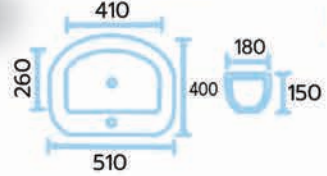

สุขภัณฑ์อ่างล้างหน้ากลมแบบมีขา

B-WCLO2 (สีขาว)

B-SBCL02 (สีฟ้า)

สุขภัณฑ์อ่างล้างหน้า

B-WC01

B-WC02

B-WC02F1

B-WS01