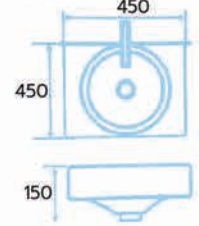

สุขภัณฑ์อ่างล้างหน้ากลมแบบมีขา

B-WCLO2 (สีขาว)

B-SBCL02 (สีฟ้า)

สุขภัณฑ์อ่างล้างหน้า

B-WC01

B-WC02

B-WC02F1

B-WS01