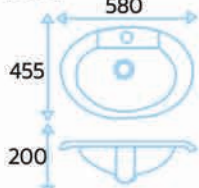

สุขภัณฑ์อ่างล้างหน้ากลมแบบมีขา

B-WCLO2 (สีขาว)

B-SBCL02 (สีฟ้า)

สุขภัณฑ์อ่างล้างหน้า

B-WC01

B-WC02

B-WC02F1

B-WS01