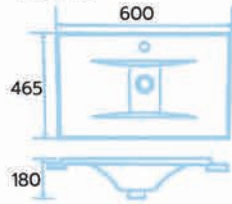

สุขภัณฑ์อ่างล้างหน้ากลมแบบมีขา

B-WCLO2 (สีขาว)

B-SBCL02 (สีฟ้า)

สุขภัณฑ์อ่างล้างหน้า

B-WC01

B-WC02

B-WC02F1

B-WS01