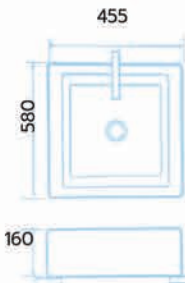

สุขภัณฑ์อ่างล้างหน้ากลมแบบมีขา

สุขภัณฑ์อ่างล้างหน้า

B-WS02

สุขภัณฑ์อ่างล้างหน้าแบบแขวน

สุขภัณฑ์โถปัสสาวะแบบกด

SANITARY
WARE
2018 COLLECTION

บริษัท คิงส์ เซรามิคไทย จำกัด
17/2 หมู่ 6 ถนนตลิ่งชัน-สุพรรณบุรี ตำบลไทรใหญ่ อำเภอไทรน้อย จังหวัดนนทบุรี 11150
E-mail : info@kg.co.th