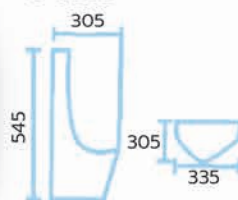

สุขภัณฑ์อ่างล้างหน้ากลมแบบมีขา

สุขภัณฑ์อ่างล้างหน้า

สุขภัณฑ์อ่างล้างหน้าแบบแขวน

สุขภัณฑ์โถปัสสาวะแบบกด

C-WU03

SANITARY
WARE
2018 COLLECTION

บริษัท คิงส์ เซรามิคไทย จำกัด
17/2 หมู่ 6 ถนนตลิ่งชัน-สุพรรณบุรี ตำบลไทรใหญ่ อำเภอไทรน้อย จังหวัดนนทบุรี 11150
E-mail : info@kg.co.th