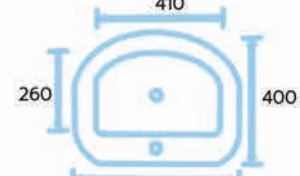

B-WS01F1

B-WS02

B-WS02F1

สุขภัณฑ์อ่างล้างหน้าแบบแขวน

B-W02

B-WH02

B-W04

สุขภัณฑ์โถปัสสาวะแบบกด