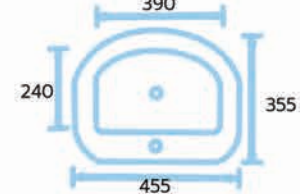

B-WS01F1

B-WS02

B-WS02F1

สุขภัณฑ์อ่างล้างหน้าแบบแขวน

B-W02

B-WH02

B-W04

สุขภัณฑ์โถปัสสาวะแบบกด