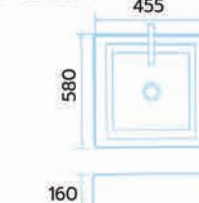

สุขภัณฑ์อ่างล้างหน้ากลมแบบมีขา

สุขภัณฑ์อ่างล้างหน้า

B-WS02F1

สุขภัณฑ์อ่างล้างหน้าแบบแขวน

สุขภัณฑ์โถปัสสาวะแบบกด

SANITARY
WARE
2018 COLLECTION

บริษัท คิงส์ เซรามิคไทย จำกัด
17/2 หมู่ 6 ถนนตลิ่งชัน-สุพรรณบุรี ตำบลไทรใหญ่ อำเภอไทรน้อย จังหวัดนนทบุรี 11150
E-mail : info@kg.co.th