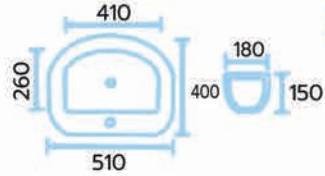

สุขภัณฑ์อ่างล้างหน้ากลมแบบมีขา

B-WCLO2 (สีขาว)

B-SBCL02 (สีฟ้า)

สุขภัณฑ์อ่างล้างหน้า

B-WC01

B-WC02

B-WC02F1

B-WS01