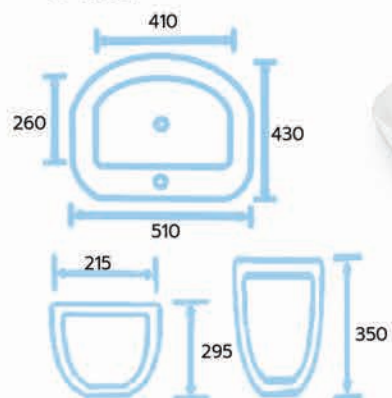

B-WS01F1

B-WS02

B-WS02F1

สุขภัณฑ์อ่างล้างหน้าแบบแขวน

B-W02

B-WH02

B-W04

สุขภัณฑ์โถปัสสาวะแบบกด