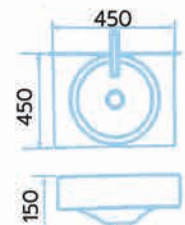

สุขภัณฑ์อ่างล้างหน้ากลมแบบมีขา

B-WCLO2 (สีขาว)

B-SBCL02 (สีฟ้า)

สุขภัณฑ์อ่างล้างหน้า

B-WC01

B-WC02

B-WC02F1

B-WS01