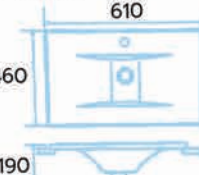

สุขภัณฑ์อ่างล้างหน้ากลมแบบมีขา

สุขภัณฑ์อ่างล้างหน้า

B-WS01F1

สุขภัณฑ์อ่างล้างหน้าแบบแขวน

สุขภัณฑ์โถปัสสาวะแบบกด

SANITARY
WARE
2018 COLLECTION

บริษัท คิงส์ เซรามิคไทย จำกัด
17/2 หมู่ 6 ถนนตลิ่งชัน-สุพรรณบุรี ตำบลไทรใหญ่ อำเภอไทรน้อย จังหวัดนนทบุรี 11150
E-mail : info@kg.co.th